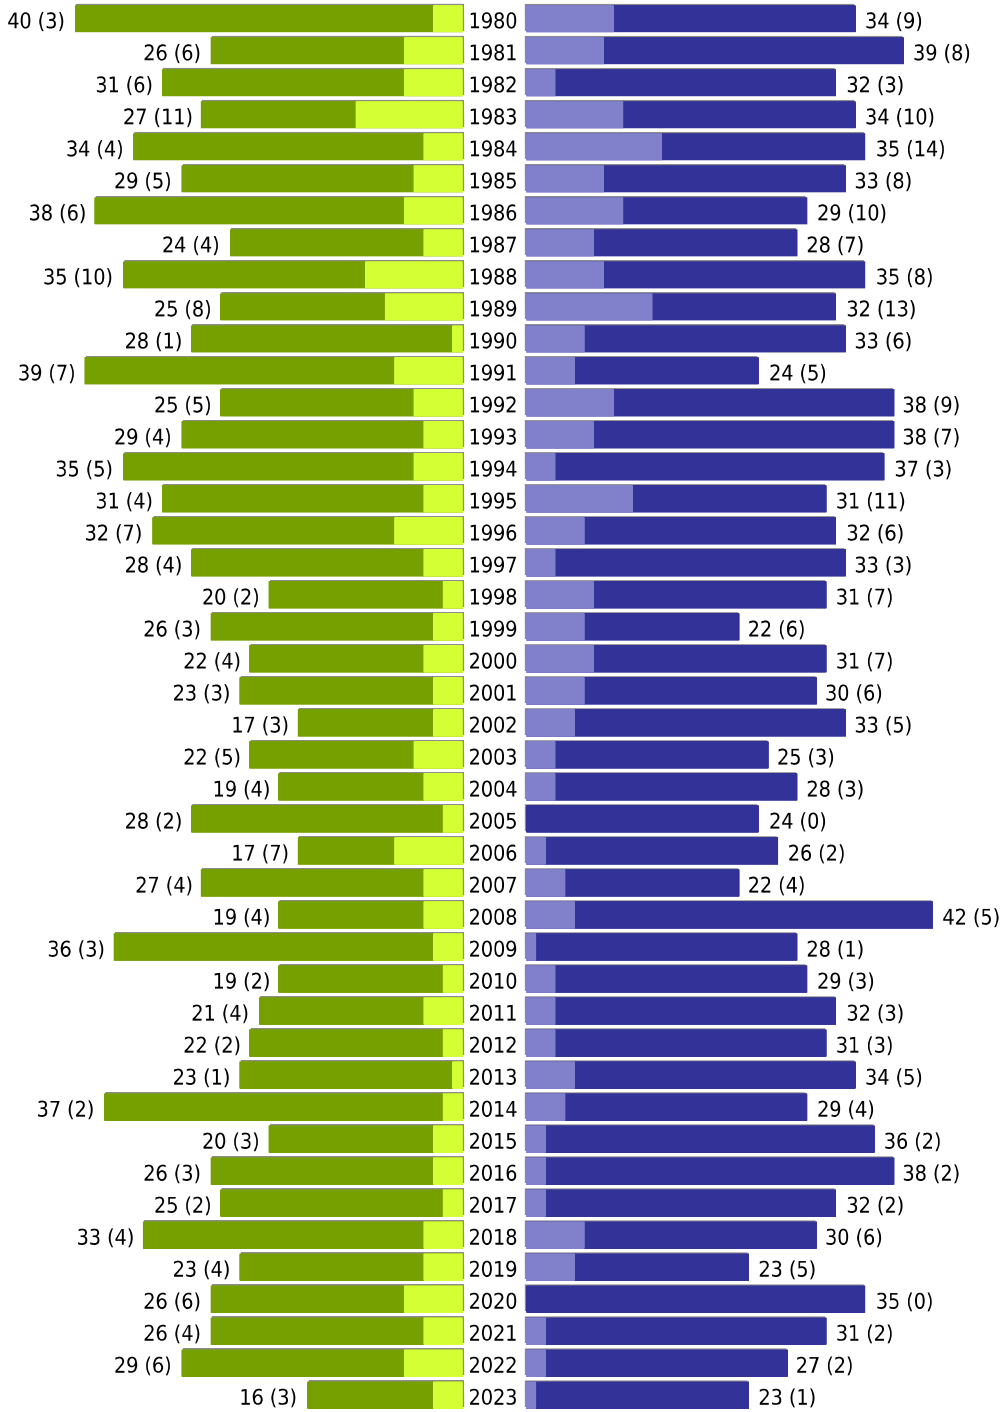

Dietfurt - Geburtsjahrgangsstatistik - vom 03.01.2024

Gesamter Zuständigkeitsbereich

erstellt am: 03.01.2024

■ männlich ■ männlich (nicht deutsch) ■ weiblich ■ weiblich (nicht deutsch) Anzahl Dt. (Anzahl Ausl.)

Dietfurt - Geburtsjahrgangsstatistik - vom 03.01.2024

Gesamter Zuständigkeitsbereich (Fortsetzung)

	weiblich	männlich	unbestimmt	gesamt
Summe Deutsche	2708	2900	0	5608
Summe Ausländer	289	392	0	681
Einwohner gesamt	2997	3292	0	6289
Altersdurchschnitt in Jahren	44,8	43,0	0,0	43,9