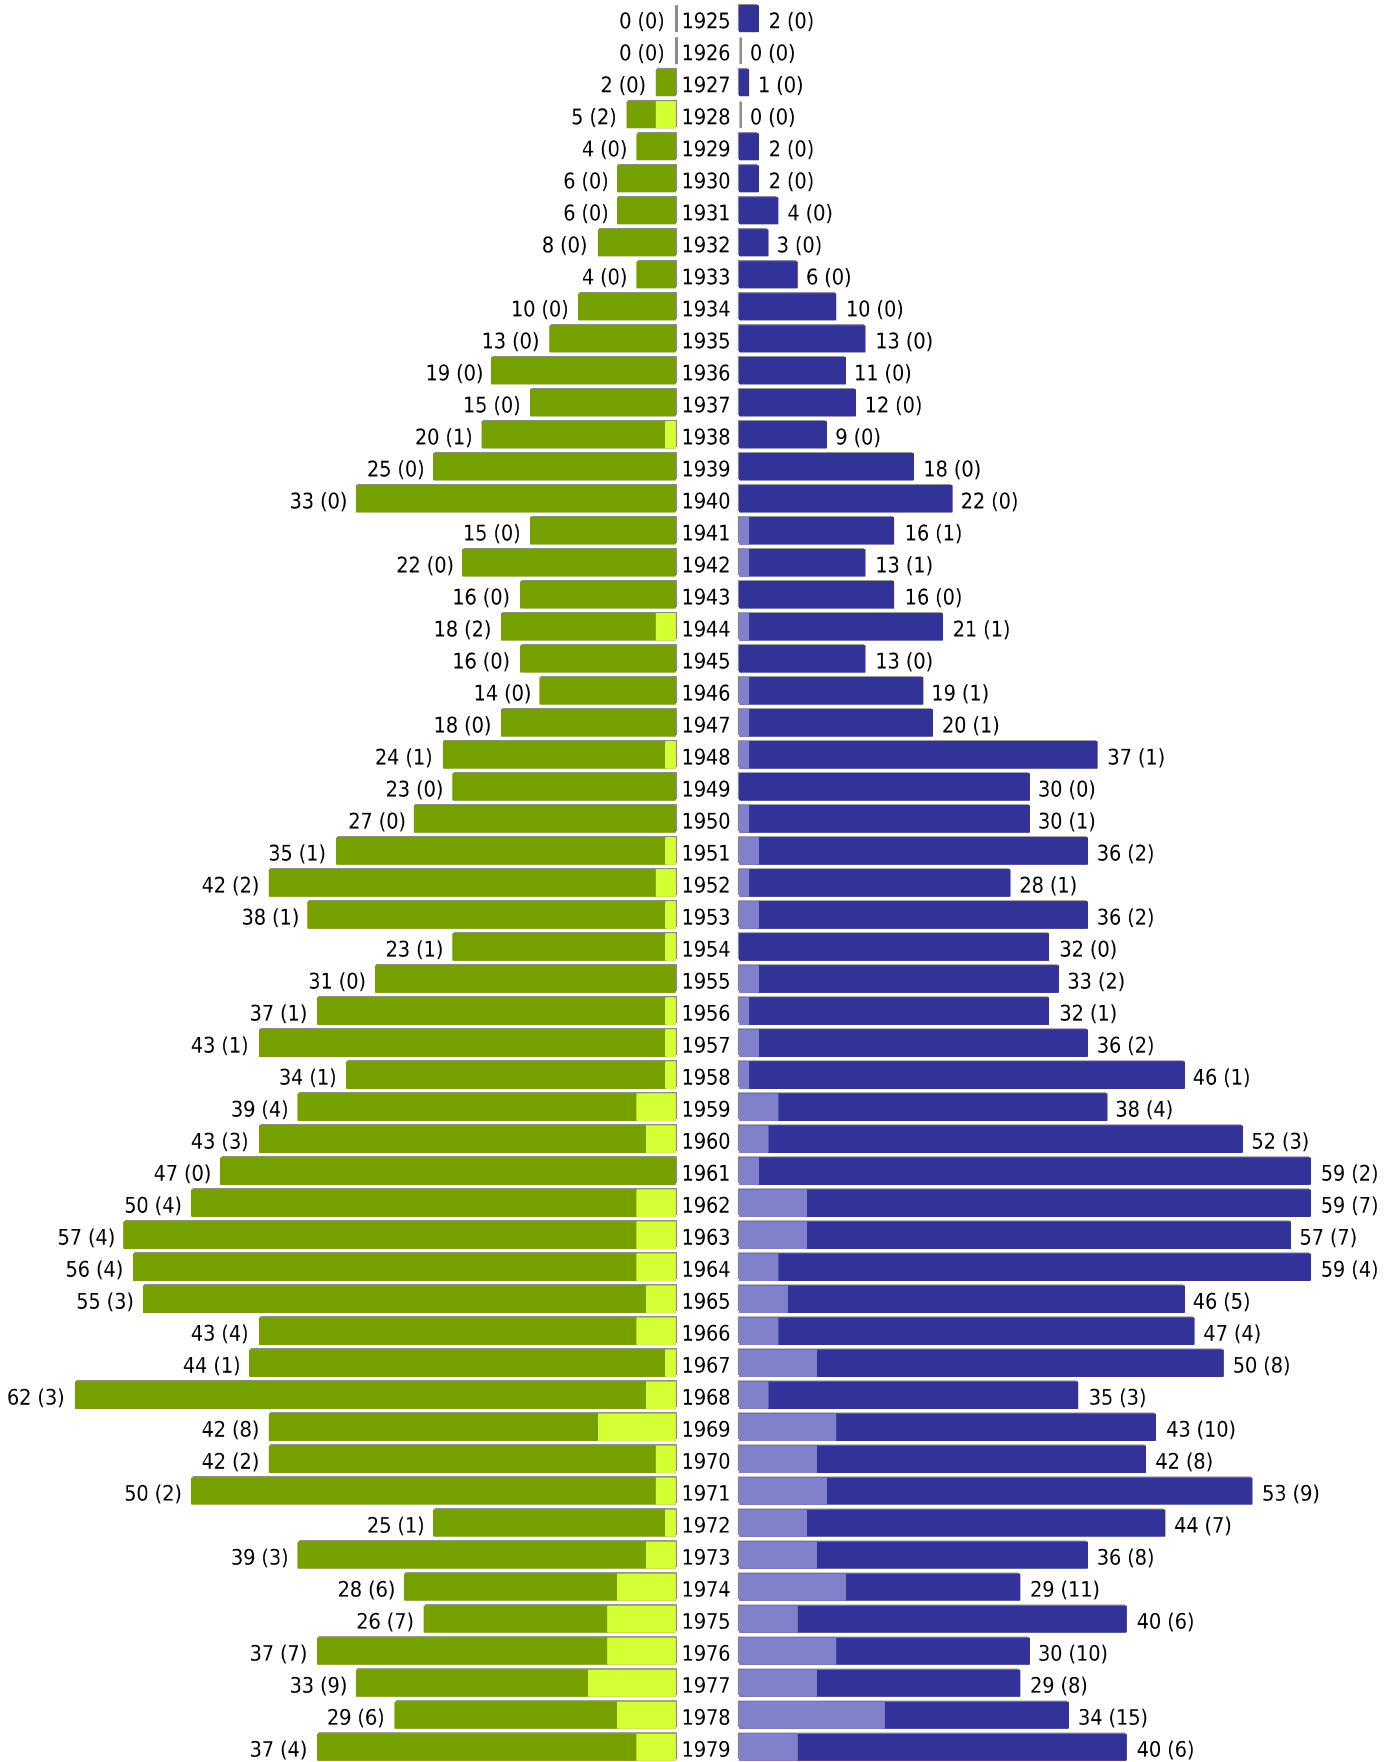

Dietfurt - Geburtsjahrgangsstatistik - vom 03.01.2024

Gesamter Zuständigkeitsbereich

erstellt am: 03.01.2024

■ männlich ■ männlich (nicht deutsch) ■ weiblich ■ weiblich (nicht deutsch) Anzahl Dt. (Anzahl Ausl.)

Dietfurt - Geburtsjahrgangsstatistik - vom 03.01.2024

Gesamter Zuständigkeitsbereich (Fortsetzung)

	weiblich	männlich	unbestimmt	gesamt
Summe Deutsche	2708	2900	0	5608
Summe Ausländer	289	392	0	681
Einwohner gesamt	2997	3292	0	6289
Altersdurchschnitt in Jahren	44,8	43,0	0,0	43,9