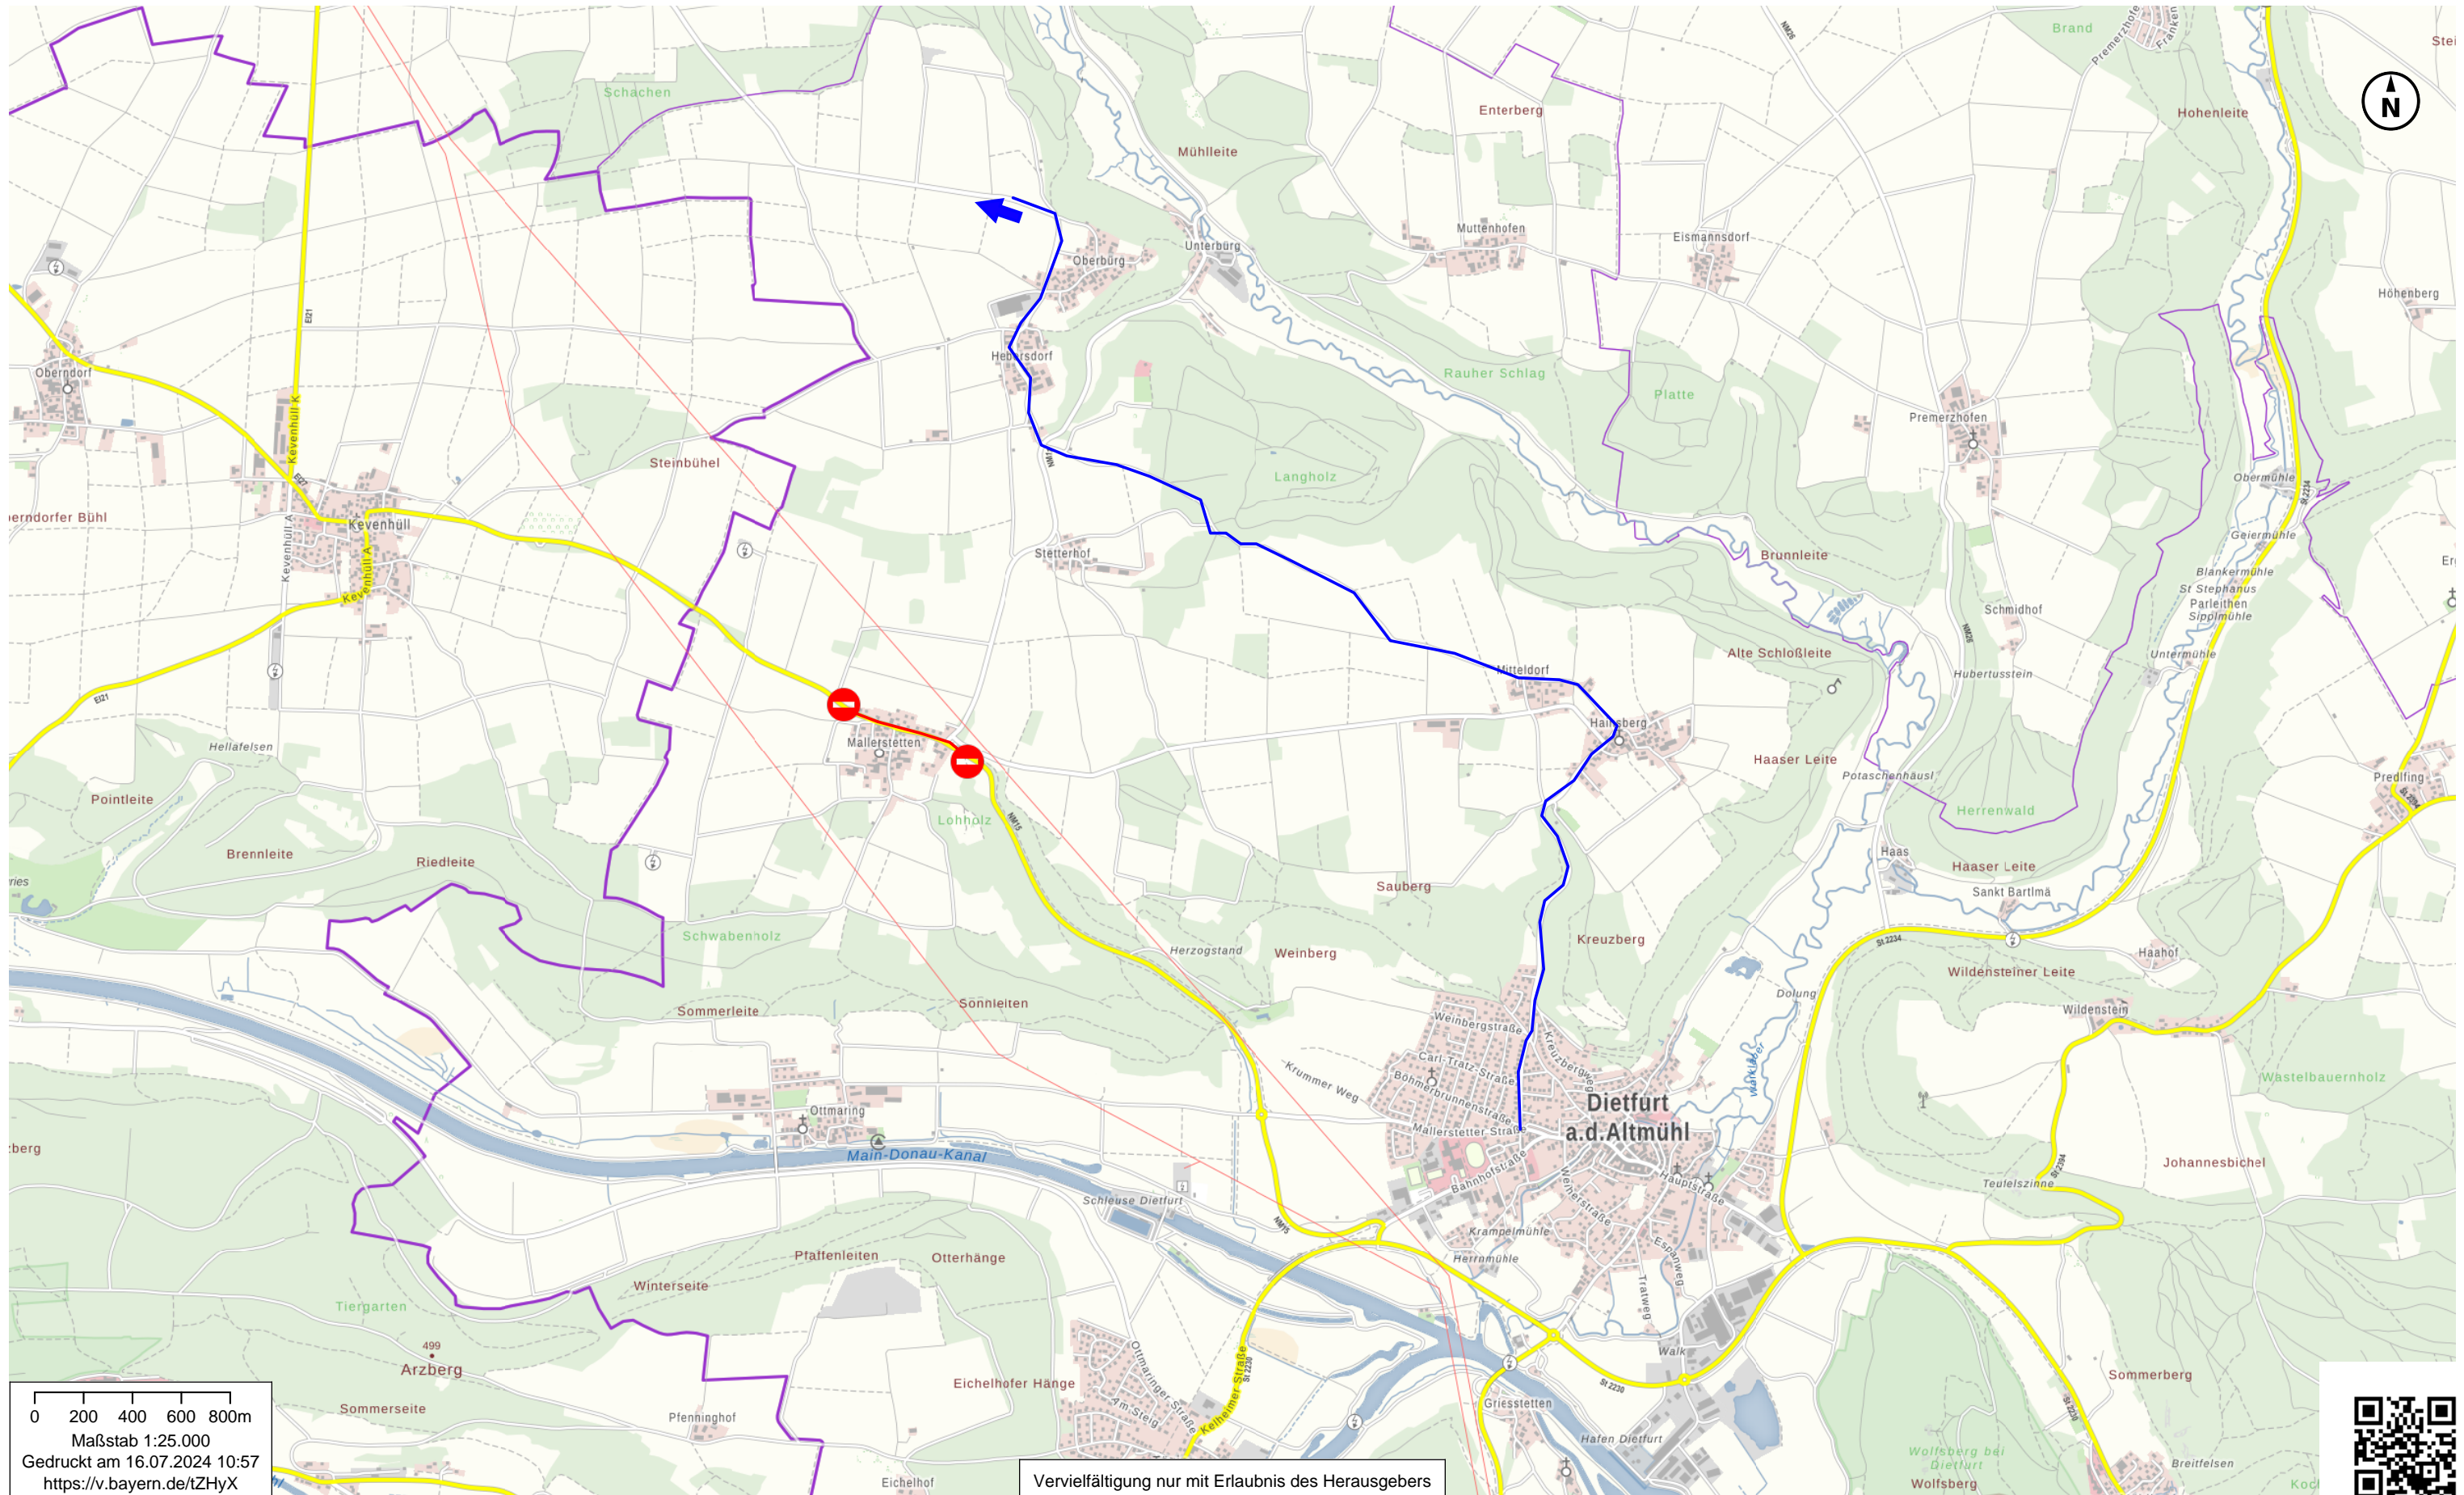

# Umfahrungsvorschlag für Autos Dietfurt - Berching

**— = Umleitung**  
**— = Sperrung**

0 200 400 600 800m  
Maßstab 1:25.000  
Gedruckt am 16.07.2024 10:57  
<https://v.bayern.de/tZHyX>

Vervielfältigung nur mit Erlaubnis des Herausgebers